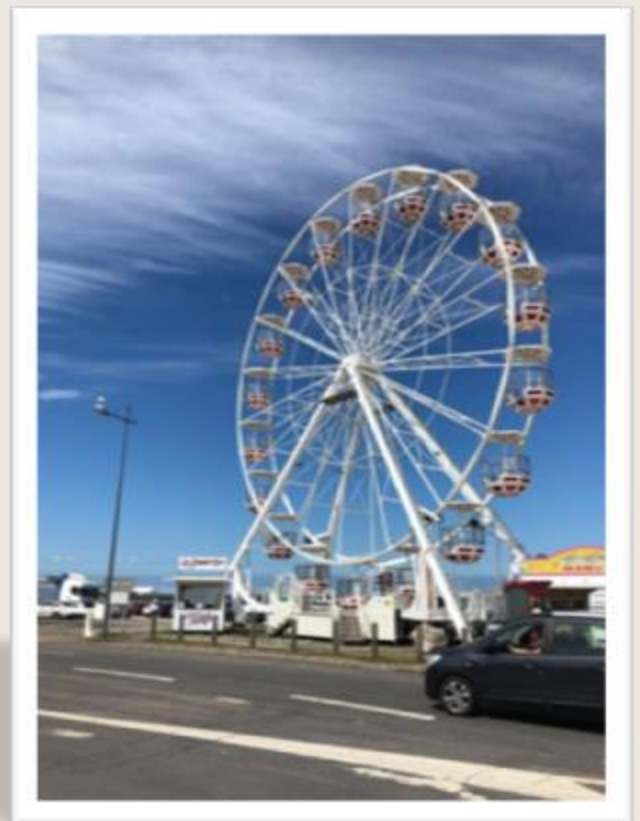

MV Amusement œuvre depuis de nombreuses années dans le secteur de l’évènementiel et a à cœur d’offrir à ses clients une expérience unique, avec un professionnalisme reconnu par tous nos partenaires.

GRANDE ROUE DE 30m

Dimensions : 18x8m

Consommation électrique : 40A – 380V
18 nacelles

Notre grande roue est sans aucun doute l'attraction populaire, familiale et réputée à succès pour les événements.

D'une faible empreinte au sol malgré sa hauteur, elle s'intègre parfaitement dans le paysage et donne un attrait indéniablement apprécié par les clients, digne d'une carte postale de votre station.

NOUVEAUTÉ 2025 – GRANDE ROUE DE 35M

Dimensions : 18x12m

Consommation électrique : 40A – 380V
18 nacelles

Fort de son évolution, MV Amusement a fait l'acquisition cette année d'une toute nouvelle grande roue prête à resplendir vos évènements.

CARROUSEL JULES VERNE

Le Carrousel Jules Verne !

Particulièrement aimé des enfants, le Carrousel Jules Verne est le parfait symbole de la rencontre entre l'épopée 1900 et le modernisme du 21^{ème} siècle. Ses sujets authentiques combleront le cœur des enfants mais également celui des parents, admiratifs du style du manège.