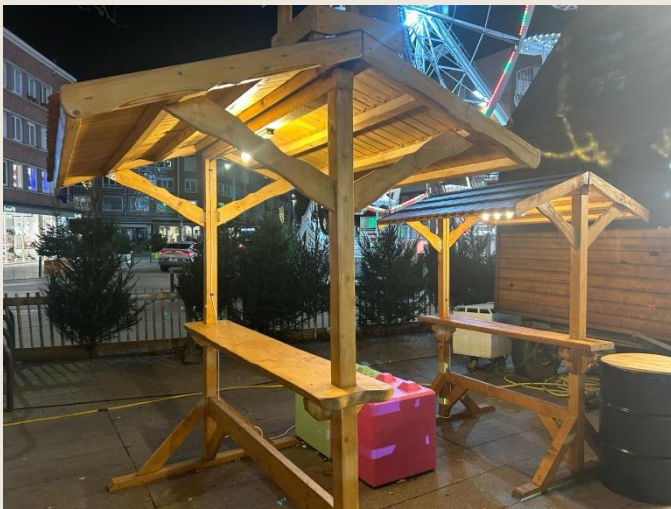

MANGE DEBOUT

Éléments de décoration plein de charme, nos mange debout sont très appréciés par les clients pour partager un moment convivial autour d'un repas sur le pouce, ou un verre entre amis ou en famille.

Dimensions : 2,40m x 2,10m

Hauteur : 2,60m