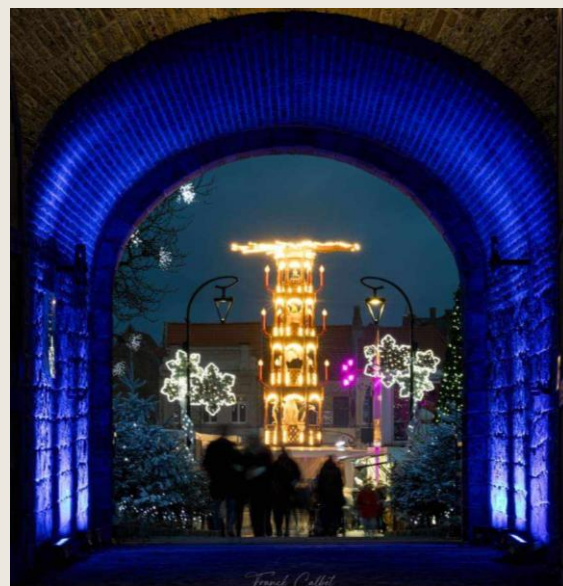

LOCATION CHALET DE PRESTIGE